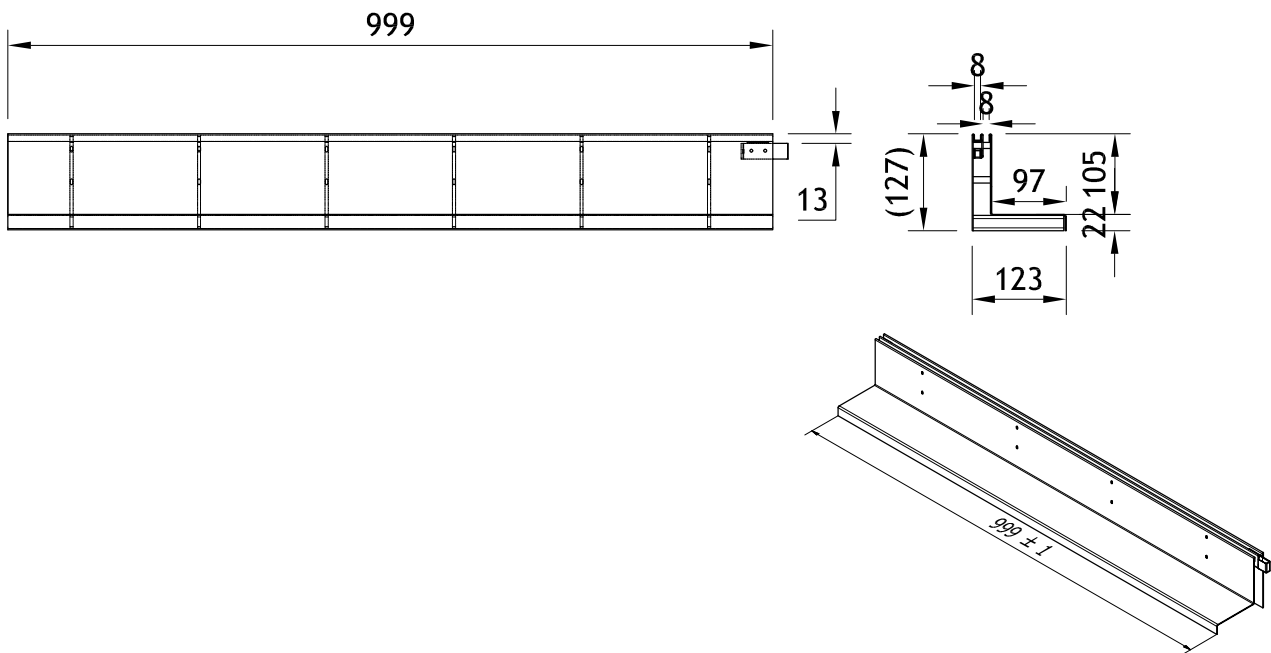

ACO SlotTop 100 šlic rešetka tip Double za klasu opterećenja C250, L=1m

ACO SlotTop 100 šlic rešetka tip Double za klasu opterećenja C250, L=0,5m

ACO SlotTop 100 revizija tip Double za klasu opterećenja C250, L=0,5m