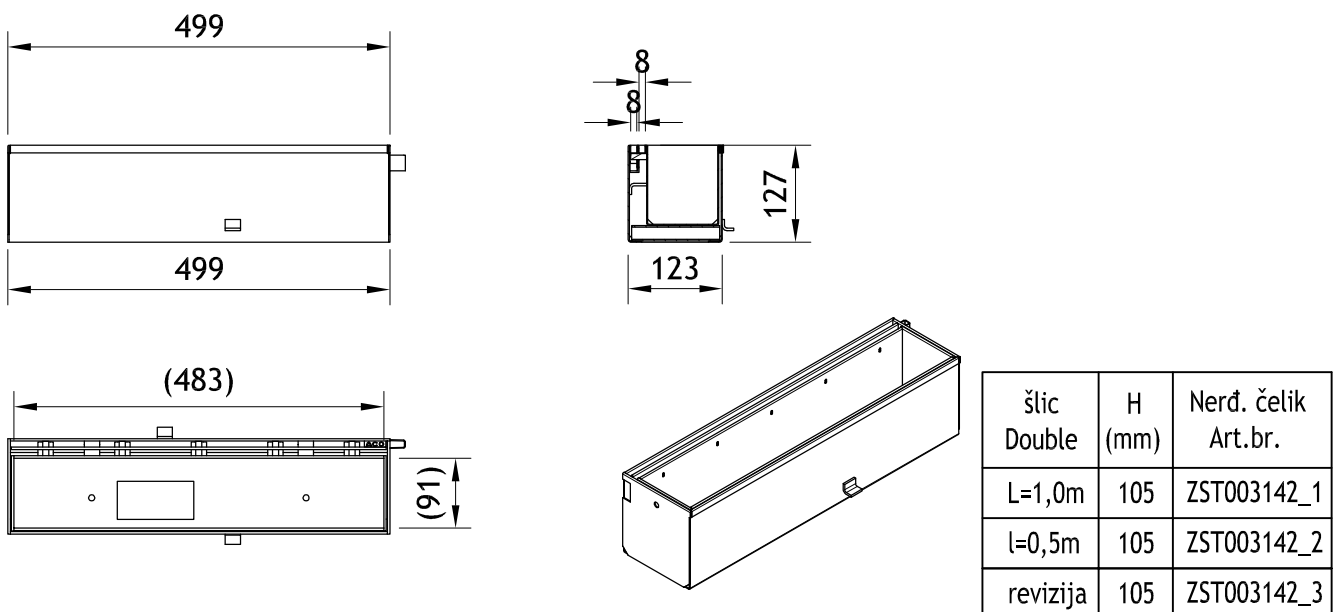

ACO SlotTop 100 šlic rešetka tip Double za klasu opterećenja C250, L=1m

ACO SlotTop 100 šlic rešetka tip Double za klasu opterećenja C250, L=0,5m

ACO SlotTop 100 revizija tip Double za klasu opterećenja C250, L=0,5m