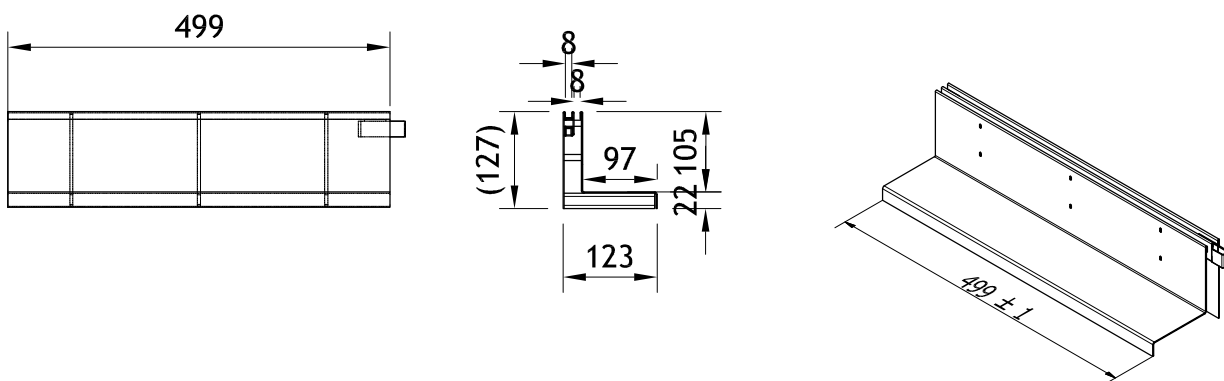

ACO SlotTop 100 šlic rešetka tip Double za klasu opterećenja C250, L=1m

ACO SlotTop 100 šlic rešetka tip Double za klasu opterećenja C250, L=0,5m

ACO SlotTop 100 revizija tip Double za klasu opterećenja C250, L=0,5m