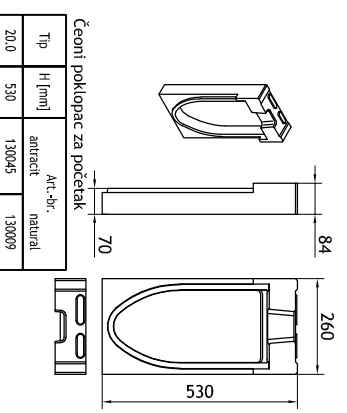

ACO MONOBLOCK RD200V tip 20.0

| Klasa opt. | Tip | H [mm] | Art.-br. |
|---------------|------|--------|----------|
| D 400 - F 900 | 20.0 | 530 | 133007 |
| | | | 133006 |

ACO MONOBLOCK RD200V monolitni kanal od polimerbetona sa otvorima u obliku rešetke. Građevinska dužina 100 cm, građevinska širina 26 cm, svetla širina 20 cm, ukupna visina 53cm, težina 111 kg, za klasu opterećenja F900 u skladu sa SRB EN 1433.

ACO MONOBLOCK RD200V sabirno okno sa liveno gvozdrenom rešetkom

| Adapter za bočni priključak | | | |
|-----------------------------|--------|----------|--|
| Tip | H [mm] | Art.-br. | |
| 20.0 | 530 | 130057 | |
| | | 130021 | |

| Adapter za prijemnu točku | | | |
|---------------------------|--------|----------|--|
| Tip | H [mm] | Art.-br. | |
| 20.0 | 530 | 130051 | |
| | | 130015 | |

| Čeoni poklopac sa fit160 | | | |
|--------------------------|--------|----------|--|
| Tip | H [mm] | Art.-br. | |
| 20.0 | 530 | 130049 | |
| | | 130013 | |

| Čeoni poklopac za kraj | | | |
|------------------------|--------|----------|--|
| Tip | H [mm] | Art.-br. | |
| 20.0 | 530 | 130047 | |
| | | 130011 | |

| Čeoni poklopac za početak | | | |
|---------------------------|--------|----------|--|
| Tip | H [mm] | Art.-br. | |
| 20.0 | 530 | 130045 | |
| | | 130009 | |