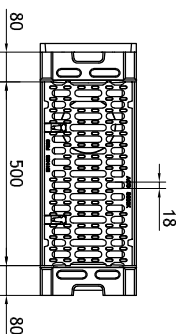

ACO MONOBLOCK RD200V tip 20.0

| Klasa opt. | Tip | H [mm] | Art.-br. |
|---------------|------|--------|----------|
| D 400 - F 900 | 20.0 | 530 | 133007 |
| | | | 133006 |

ACO MONOBLOCK RD200V monolitni kanal od polimerbetona sa otvorima u obliku rešetke. Građevinska dužina 100 cm, građevinska širina 26 cm, svetla širina 20 cm, ukupna visina 53cm, težina 111 kg, za klasu opterećenja F900 u skladu sa SRB EN 1433.

| Revizija | H [mm] | Art.-br. |
|----------|--------|----------|
| Tip 20.1 | 530 | 130053 |
| | | 130017 |
| Revizija | H [mm] | Art.-br. |
| Tip 20.2 | 530 | 130055 |
| | | 130019 |

ACO MONOBLOCK RD200V revizija sa liveno gvozdrenom rešetkom

| Sabirno okno | Tip | H [mm] | Art.-br. |
|--------------|------|--------|----------|
| gornji deo | 20.0 | 560 | 130059 |
| donji deo | Ø160 | 365 | 10935 |
| donji deo | Ø200 | 365 | 10936 |
| korpa | - | - | 13999 |

| Čeoni poklopac za kraj | | | |
|------------------------|--------|----------|--|
| Tip | H [mm] | Art.-br. | |
| 20.0 | 530 | 130047 | |
| | | 130011 | |

| Čeoni poklopac za početak | | | |
|---------------------------|--------|----------|--|
| Tip | H [mm] | Art.-br. | |
| 20.0 | 530 | 130045 | |
| | | 130009 | |