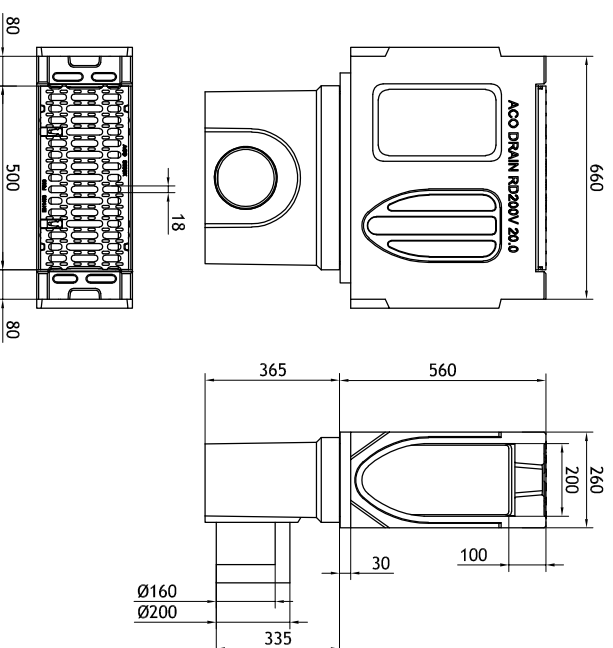

ACO MONOBLOCK RD200V tip 20.0

| Klasa opt. | Tip | H [mm] | Art.-br. |
|---------------|------|--------|----------|
| D 400 - F 900 | 20.0 | 530 | 133007 |
| | | | 133006 |

ACO MONOBLOCK RD200V monolitni kanal od polimerbetona sa otvorima u obliku rešetke. Građevinska dužina 100 cm, građevinska širina 26 cm, svetla širina 20 cm, ukupna visina 53cm, težina 111 kg, za klasu opterećenja F900 u skladu sa SRB EN 1433.

| Revizija | H [mm] | Art.-br. |
|----------|--------|----------|
| Tip 20.1 | 530 | 130053 |
| | | 130017 |
| Revizija | H [mm] | Art.-br. |
| Tip 20.2 | 530 | 130055 |
| | | 130019 |

ACO MONOBLOCK RD200V revizija sa liveno gvozdrenom rešetkom

| Sabirno okno | Tip | H [mm] | Art.-br. |
|--------------|------|--------|----------|
| gornji deo | 20.0 | 560 | 130059 |
| donji deo | Ø160 | 365 | 10935 |
| donji deo | Ø200 | 365 | 10936 |
| korpa | - | - | 13999 |