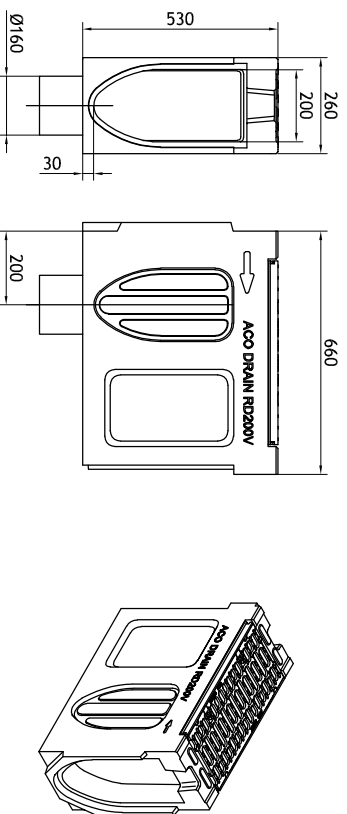

ACO MONOBLOCK RD200V tip 20.0

| Klasa opt. | Tip | H [mm] | Art.-br. |
|---------------|------|--------|----------|
| D 400 - F 900 | 20.0 | 530 | 133007 |
| | | | 133006 |

ACO MONOBLOCK RD200V monolitni kanal od polimerbetona sa otvorima u obliku rešetke. Građevinska dužina 100 cm, građevinska širina 26 cm, svetla širina 20 cm, ukupna visina 53cm, težina 111 kg, za klasu opterećenja F900 u skladu sa SRB EN 1433.

| Revizija | H [mm] | Art.-br. |
|----------|--------|----------|
| Tip 20.1 | 530 | 130053 |
| | | 130017 |
| Revizija | H [mm] | Art.-br. |
| Tip 20.2 | 530 | 130055 |
| | | 130019 |

ACO MONOBLOCK RD200V revizija sa liveno gvozdrenom rešetkom

| Sabirno okno | Tip | H [mm] | Art.-br. |
|--------------|------|--------|----------|
| gornji deo | 20.0 | 560 | 130059 |
| donji deo | Ø160 | 365 | 10935 |
| donji deo | Ø200 | 365 | 10936 |
| korpa | - | - | 13999 |