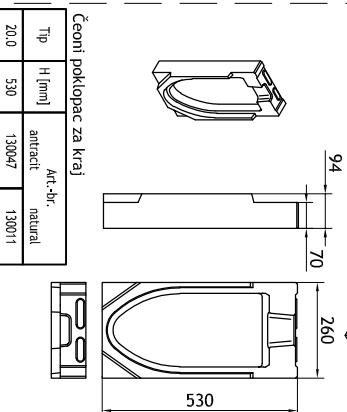

Čeoni poklopac za kraj			
Tip	H [mm]	Art.-br.	
20.0	530	130047	
		130011