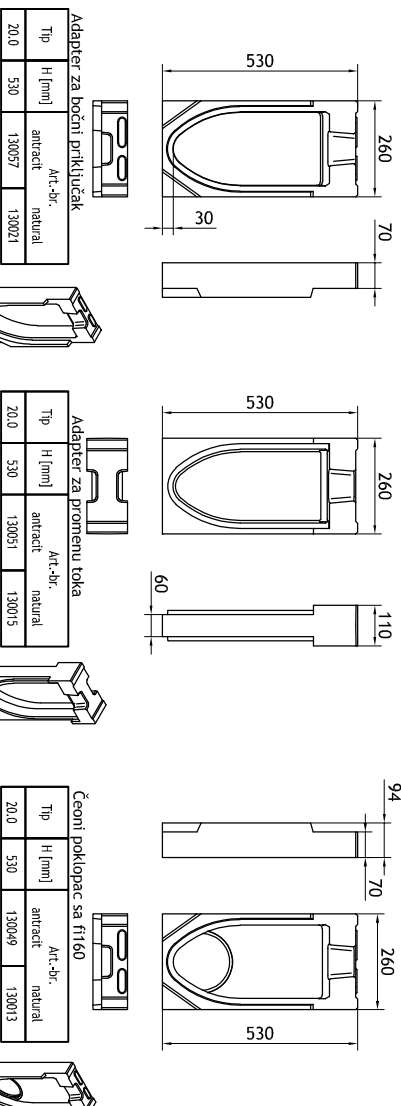

Sabirno okno	Tip	H [mm]	Art.-br.
gornji deo	20.0	560	130059
donji deo	Ø160	365	10935
donji deo	Ø200	365	10936
korpa	-	-	13999

ACO MONOBLOCK RD200V sabirno okno sa liveno gvozdrenom rešetkom

Adapter za bočni priključak			
Tip	H [mm]	Art.-br.	
20.0	530	130057	
		130021	

Adapter za prijemnu točku			
Tip	H [mm]	Art.-br.	
20.0	530	130051	
		130015	

Čeoni poklopac sa fit160			
Tip	H [mm]	Art.-br.	
20.0	530	130049	
		130013	

Adapter za kaskadnu vezu
0,0-10,0 artikl 152013
Adapter za kaskadnu vezu
10,0-20,0 artikl 152014

Sistem inženjersko odobrovanje:

Monoblock RD 200V tip 20.0

ACO Građevinski elementi d.o.o.
III Industrijska zona bb, 44
22134 Križevci
www.aco.rs
+381 22 811 580
+381 22 811 580
faks: +381 22 811 580
e-mail: info@aco.rs