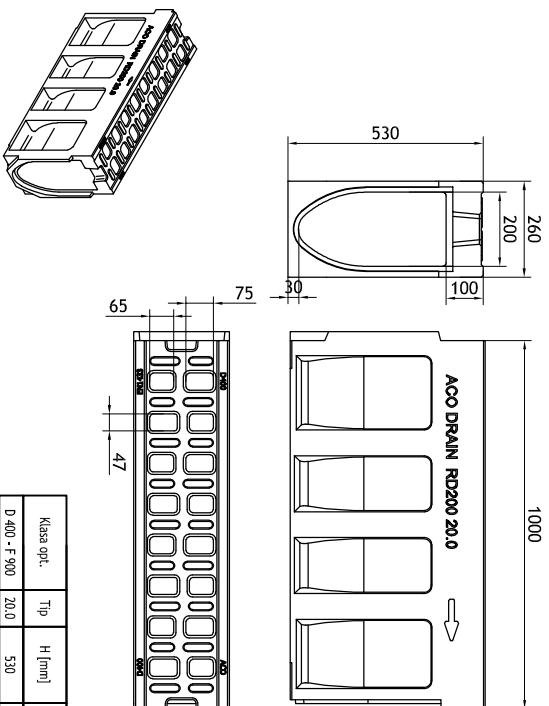

ACO MONOBLOCK RD200V tip 20.0

| Klasa opt. | Tip | H [mm] | Art.-br. |
|---------------|------|--------|----------|
| D 400 - F 900 | 20.0 | 530 | 133007 |
| | | | 133006 |

ACO MONOBLOCK RD200V monolitni kanal od polimerbetona sa otvorima u obliku rešetke. Građevinska dužina 100 cm, građevinska širina 26 cm, svetla širina 20 cm, ukupna visina 53cm, težina 111 kg, za klasu opterećenja F900 u skladu sa SRB EN 1433.

| Revizija | H [mm] | Art.-br. |
|----------|--------|----------|
| Tip 20.1 | 530 | 130053 |
| | | 130017 |
| Revizija | H [mm] | Art.-br. |
| Tip 20.2 | 530 | 130055 |
| | | 130019 |

ACO MONOBLOCK RD200V revizija sa liveno gvozdrenom rešetkom

| Sabirno okno | Tip | H [mm] | Art.-br. |
|--------------|------|--------|----------|
| gornji deo | 20.0 | 560 | 130059 |
| donji deo | Ø160 | 365 | 10935 |
| donji deo | Ø200 | 365 | 10936 |
| korpa | - | - | 13999 |