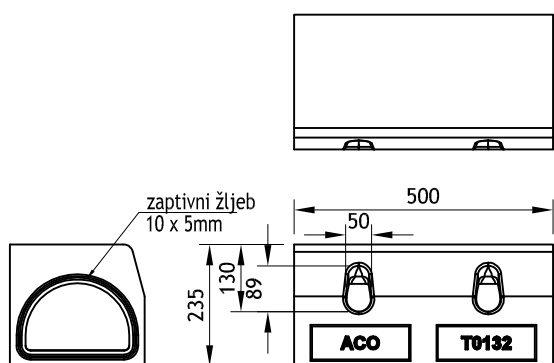

ACO Kerbdrain HB 200 - 235

izliv za izbijanje 15,1l/s

izliv za izbijanje 15,1l/s

HB200 - 235	Art.-br.
Kanal 0,5m	T0132
Revizija 0,5m	T0130
Čeoni poklopac	T0134

Sistem linijskog odvodnjavanja:

KerbDrain HB200 - 235