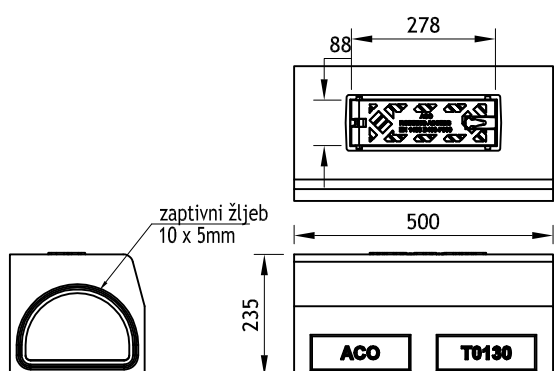

ACO Kerbdrain HB 200 - 235

izliv za izbijanje 15,1l/s

izliv za izbijanje 15,1l/s

HB200 - 235	Art.-br.
Kanal 0,5m	T0132
Revizija 0,5m	T0130
Čeoni poklopac	T0134

Sistem linijskog odvodnjavanja:

KerbDrain HB200 - 235