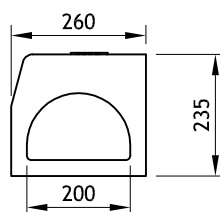

ACO Kerbdrain HB 200 - 235

izliv za izbijanje 15,1l/s

izliv za izbijanje 15,1l/s

HB200 - 235	Art.-br.
Kanal 0,5m	T0132
Revizija 0,5m	T0130
Čeoni poklopac	T0134

Sistem linijskog odvodnjavanja:

KerbDrain HB200 - 235