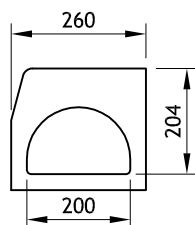

ACO Kerbdrain HB 200 - 235

izliv za izbijanje 15,1l/s

izliv za izbijanje 15,1l/s

HB200 - 235	Art.-br.
Kanal 0,5m	T0132
Revizija 0,5m	T0130
Čeoni poklopac	T0134

Sistem linijskog odvodnjavanja:

KerbDrain HB200 - 235