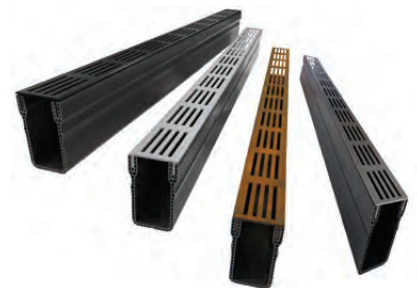

## Prednosti proizvoda

- 6 cm širok kanal za odvodnjavanje terasa
- Lagani plastični kanal
- Jednostavna ugradnja zahvaljujući raznim veznim elementima
- Rešetke koje se skidaju olakšavaju čišćenje kanala
- Dostupne 4 različite varijante dizajnerskih rešetki

- prema ÖNORM EN 1433
- za pešačko opterećenje
- zaptiva se standardnim PVC lepkom

	Opis	Dimenzije			Težina [kg]	VPE [Stk]	Br. artikla
		Dužina	Širina	Visina			
		[mm]	[mm]	[mm]			
<b>Telo kanala od plastike sa rešetkom od srebrnog eloksiranog aluminijuma</b>							
	Kanal za odvodnju	1000	60	100	1,6	72	19000
	Ugaoni element	159	60	100	0,5	4	19006
<b>Telo kanala od plastike sa rešetkom od crnog eloksiranog aluminijuma</b>							
	Kanal za odvodnju	1000	60	100	1,6	72	19005
	Ugaoni element	159	60	100	0,5	4	19007
<b>Telo kanala od plastike sa rešetkom od korten čelika</b>							
	Kanal za odvodnju	1000	60	100	2,8	72	19012
	Ugaoni element	159	60	100	0,7	4	19013
<b>Telo kanala od plastike sa rešetkom od nerđajućeg čelika</b>							
	Kanal za odvodnju	1000	60	100	2,8	72	19058
	Ugaoni element	159	60	100	0,7	4	19059