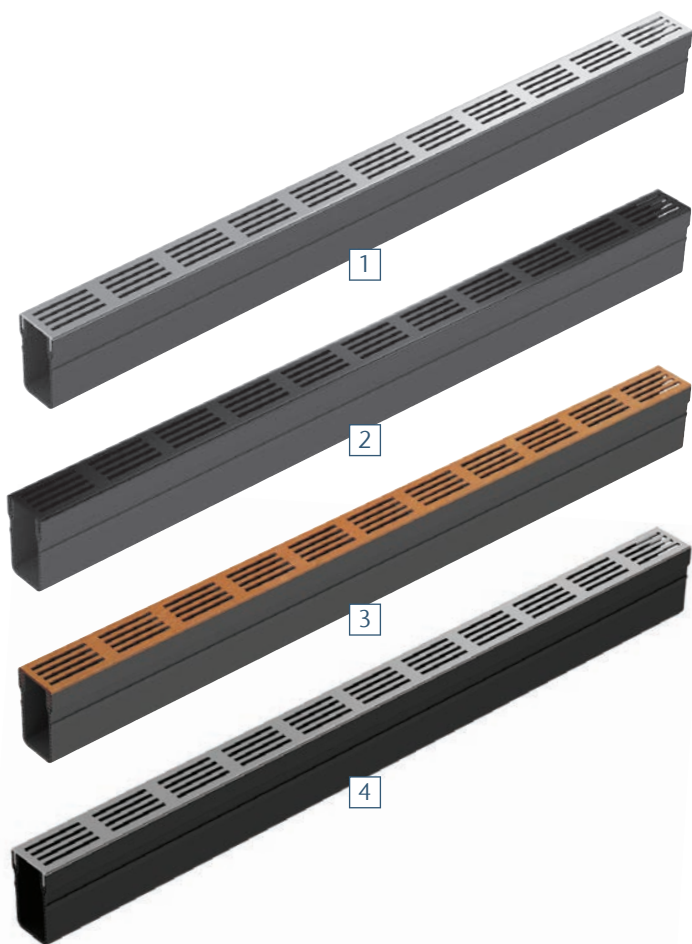

## ACO Slimline

	Br.	Br. artikla
Telo kanala sa rešetkom od srebrnog eloksiranog aluminijuma, 1,0 m	1	19000
Telo kanala sa rešetkom od crnog eloksiranog aluminijuma, 1,0 m	2	19005
Telo kanala sa rešetkom od korten čelika 1,0 m	3	19012
Telo kanala sa rešetkom od nerđajućeg čelika, 1,0 m	4	19058
Čeoni poklopac	5	19004
Vezni element, standard	6	19001
Vezni element, asimetrični	7	19009
Vezni element za T konekcije	8	19083
Čeoni poklopac sa izlivom DN (50 mm)	9	19003
Vertikalni izliv DN 80 mm	10	19002
Vertikalni izliv DN 80 mm, asimetrični	11	19008
Vertikalni izliv DN 110 mm, asimetrični	11	19011
Horizontalni izliv DN 80 mm	12	19082
Ugaoni element sa rešetkom od eloks. srebr. alum.	13	19006
Ugaoni element sa rešetkom od eloks. crnog alum.	14	19007
Ugaoni element sa rešetkom od korten čelika	15	19013
Ugaoni element sa rešetkom od nerđajućeg čelika	16	19059
Testera Ø 45 mm za pravljenje izliva	17	19010
Kofica za talog	18	19014

### Čeoni poklopci i vezni elementi

# ACO Slimline

ACO Slimline je istovremeno diskretan i vidno lep. Sa širinom od samo 6 cm, sistem za odvodnjavanje ACO Slimline je savršeno rešenje za nenametljivo odvodnjavanje terasa.

## Jednostavna ugradnja

ACO Slimline se sastoji od plastičnog tela kanala i dizajnerske rešetke od crnog ili srebrno eloksiranog aluminijuma, korten čelika ili nerđajućeg čelika.

Zahvaljujući raznim veznim elementima, čeonim poklopcima, ugaonim elementima i izlivima, kanal se lako postavlja i može se cevima povezati sa infiltracionim ili kanalizacionim sistemima (cevi DN50, DN80 ili DN110)