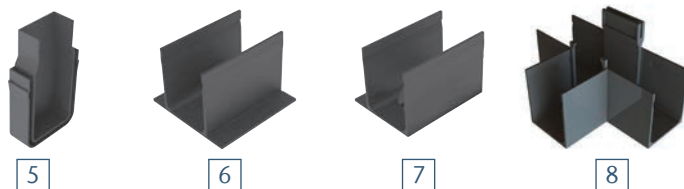

Čeoni poklopci i vezni elementi