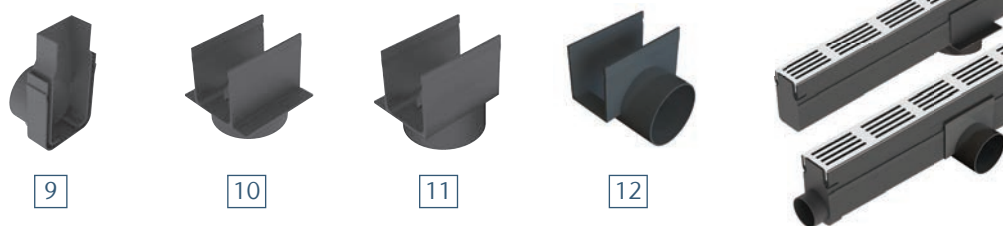

Izlivni elementi