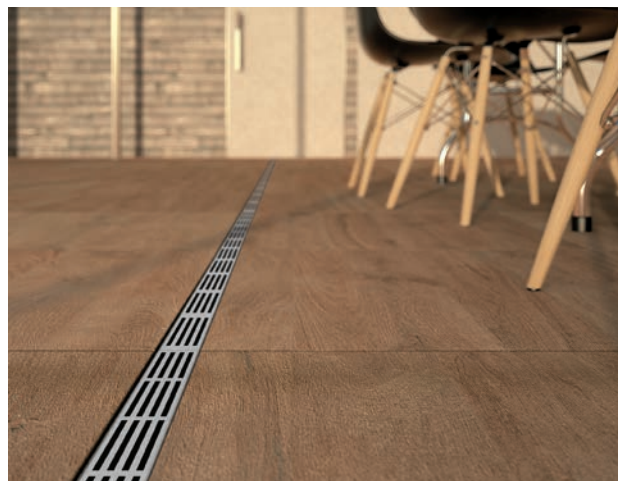

ACO Slimline

ACO Slimline je istovremeno diskretan i vidno lep. Sa širinom od samo 6 cm, sistem za odvodnjavanje ACO Slimline je savršeno rešenje za nenametljivo odvodnjavanje terasa.

Prednosti proizvoda

- 6 cm širok kanal sa uskim prorezima
- Brza ugradnja zahvaljujući veznim elementima
- Elementi za sidrenje prilikom ugradnje
- Lako uklanjanje rešetke za čišćenje kanala

Jednostavna ugradnja

ACO Slimline se sastoji od plastičnog tela kanala i dizajnerske rešetke od crnog ili srebrno eloksiranog aluminijuma, korten čelika ili nerđajućeg čelika.

Zahvaljujući raznim veznim elementima, čeonim poklopcima, ugaonim elementima i izlivima, kanal se lako postavlja i može se cevima povezati sa infiltracionim ili kanalizacionim sistemima (cevi DN50, DN80 ili DN110)

Lako se čisti

Rešetka se lako uklanja kako bi se osiguralo optimalno odvodnjavanje kišnice ili drugih voda. Tako pristupačan kanal se može očistiti rukom ili četkom.