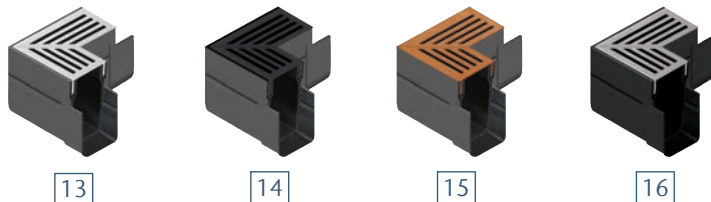

Ugaoni elementi