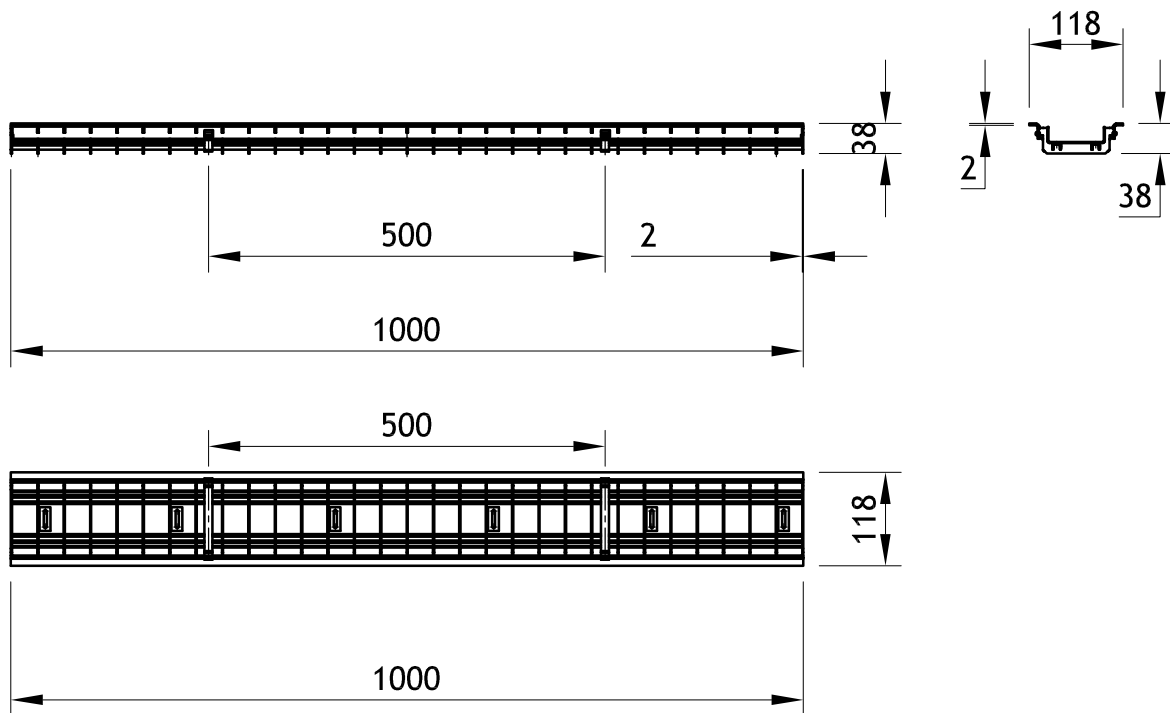

ACO Self Dupli šlic rešetka od nerđajućeg čelika za ugradnju pločica

šlic Double	H (mm)	Nerđ. čelik Art.br.
L=1,0m	19	310315
L=0,5m	19	310325

ACO građevinski elementi d.o.o.
 III Industrijska zona bb tel: +381(0)4141580
 22314 Krnješevci fax: +381(0)4141590
 www.aco.rs e-mail: aco@aco.rs

razmera:
 R 1:10

NAZIV:
ACO Self Dupli šlic rešetka od nerđajućeg čelika za ugradnju pločica