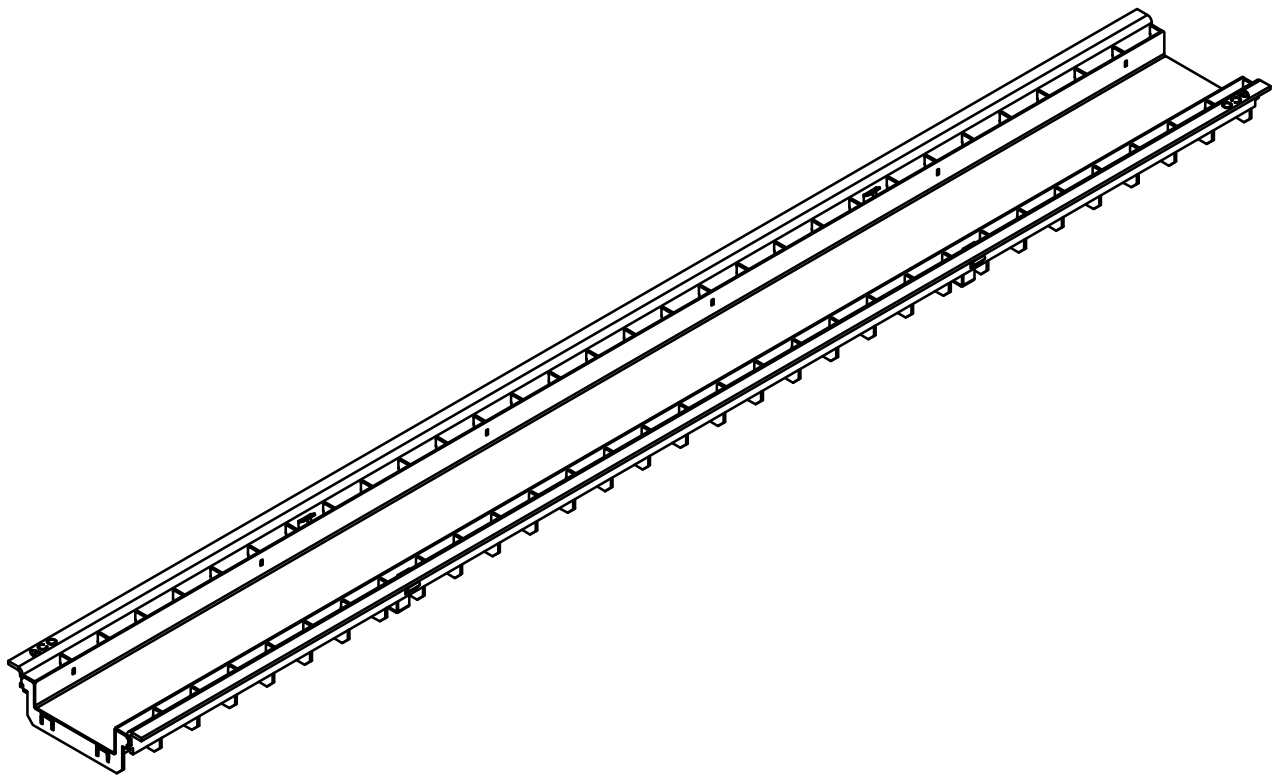

ACO Self Dupli šlic rešetka od nerđajućeg čelika za ugradnju pločica

šlic Double	H (mm)	Nerđ. čelik Art.br.
L=1,0m	19	310315
L=0,5m	19	310325

ACO građevinski elementi d.o.o.
 III Industrijska zona bb tel: +381(0)4141580
 22314 Krnješevci fax: +381(0)4141590
 www.aco.rs e-mail: aco@aco.rs

razmera:
 R 1:10

NAZIV:
ACO Self Dupli šlic rešetka od nerđajućeg čelika za ugradnju pločica