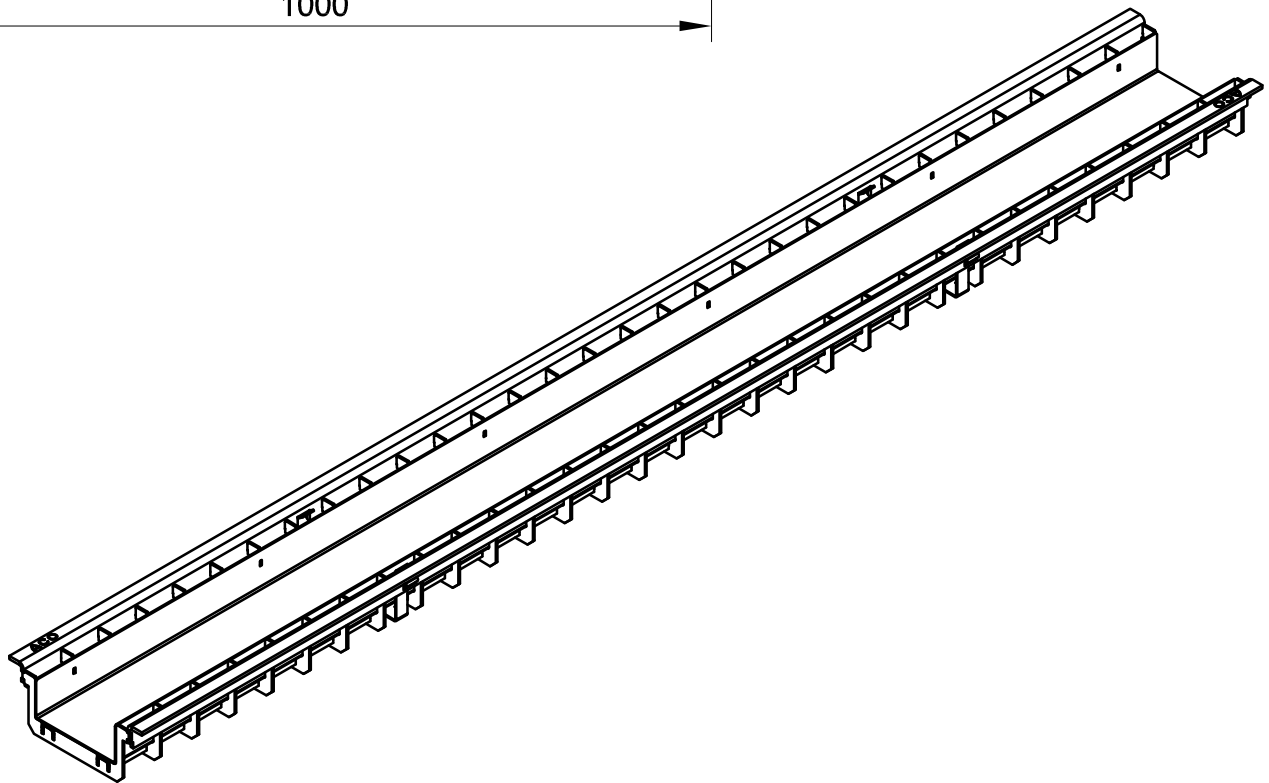

# ACO Self Dupli šlic rešetka od nerđajućeg čelika za ugradnju kamena

šlic Double	H (mm)	Nerđ. čelik Art.br.
L=1,0m	25	310317
L=0,5m	25	310327

ACO građevinski elementi d.o.o.  
 III industrijska zona bb  
 22314 Krnješevci  
 www.aco.rs  
 tel: +381(0)4141580  
 fax: +381(0)4141590  
 e-mail: aco@aco.rs

razmera:  
**R 1:10**

NAZIV:  
**ACO Self Dupli šlic rešetka od nerđajućeg čelika za ugradnju kamena**