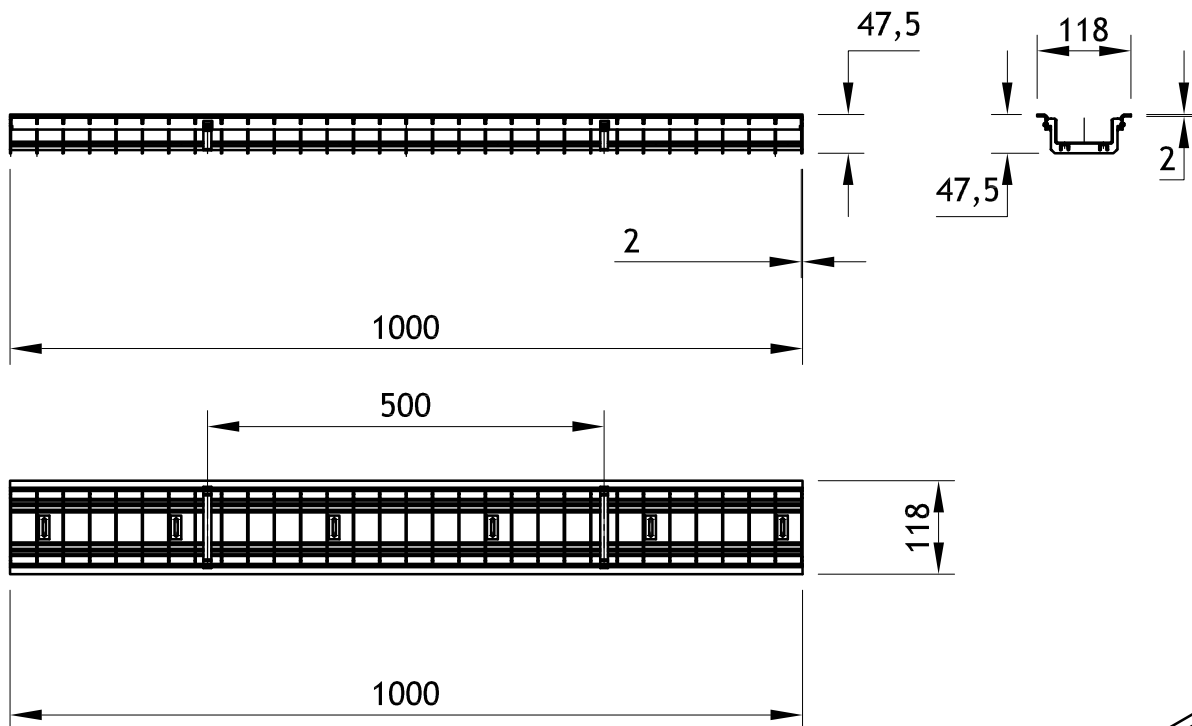

# ACO Self Dupli šlic rešetka od nerđajućeg čelika za ugradnju kamena

šlic Double	H (mm)	Nerđ. čelik Art.br.
L=1,0m	25	310317
L=0,5m	25	310327

ACO građevinski elementi d.o.o.  
 III industrijska zona bb  
 22314 Krnješevci  
 www.aco.rs  
 tel: +381(0)4141580  
 fax: +381(0)4141590  
 e-mail: aco@aco.rs

razmera:  
**R 1:10**

NAZIV:  
**ACO Self Dupli šlic rešetka od nerđajućeg čelika za ugradnju kamena**