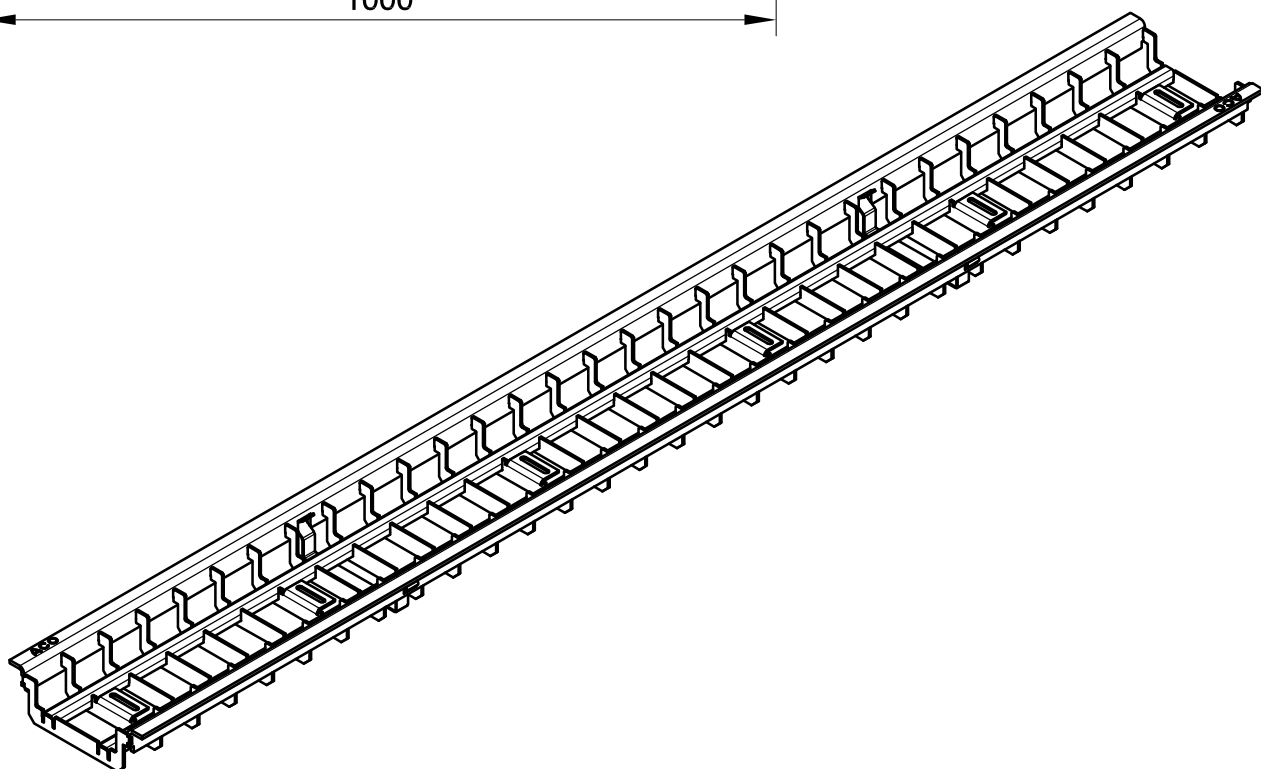

ACO Self Dupli šlic rešetka od nerđajućeg čelika za ugradnju drveta

šlic Double	H (mm)	Nerđ. čelik Art.br.
L=1,0m	19	310314
L=0,5m	19	310324

ACO građevinski elementi d.o.o.
 III Industrijska zona bb tel: +381(0)4141580
 22314 Krnješevci fax: +381(0)4141590
 www.aco.rs e-mail: aco@aco.rs

razmera:
R 1:10

NAZIV:

ACO Self Dupli šlic rešetka od nerđajućeg čelika za ugradnju drveta