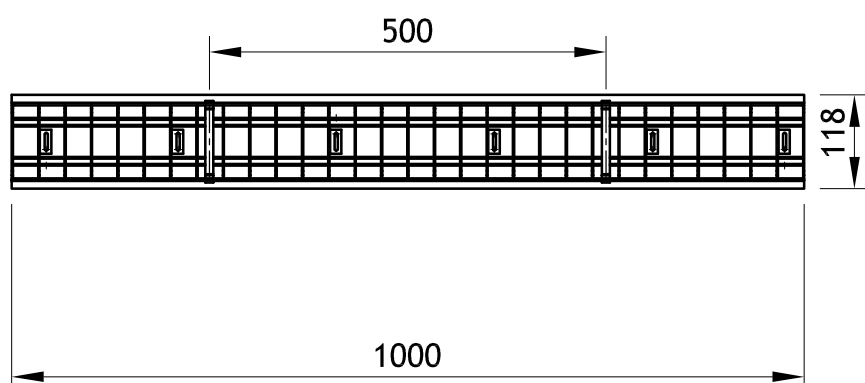

ACO Self Dupli šlic rešetka od nerđajućeg čelika za ugradnju drveta

šlic Double	H (mm)	Nerđ. čelik Art.br.
L=1,0m	19	310314
L=0,5m	19	310324

ACO građevinski elementi d.o.o.
 III Industrijska zona bb tel: +381(0)4141580
 22314 Krnješevci fax: +381(0)4141590
 www.aco.rs e-mail: aco@aco.rs

razmera:
R 1:10

NAZIV:

ACO Self Dupli šlic rešetka od nerđajućeg čelika za ugradnju drveta