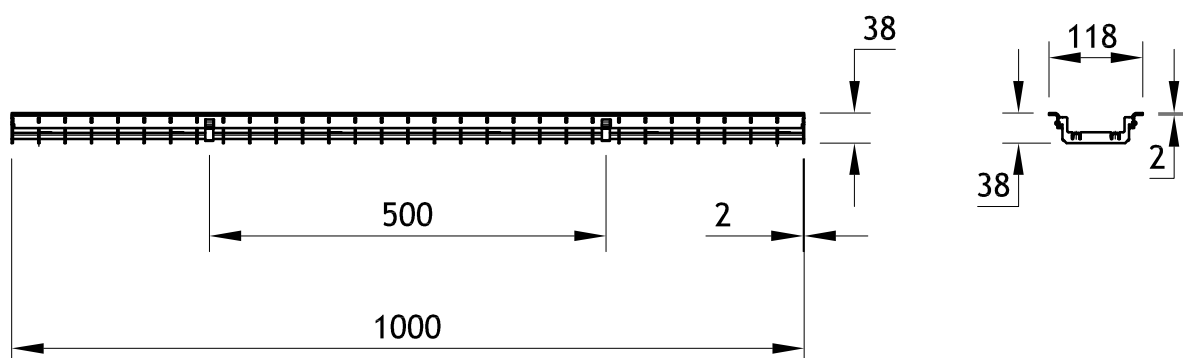

ACO Self Dupli šlic rešetka od nerđajućeg čelika za ugradnju drveta

šlic Double	H (mm)	Nerđ. čelik Art.br.
L=1,0m	19	310314
L=0,5m	19	310324

ACO građevinski elementi d.o.o.
 III Industrijska zona bb tel: +381(0)4141580
 22314 Krnješevci fax: +381(0)4141590
 www.aco.rs e-mail: aco@aco.rs

razmera:
R 1:10

NAZIV:

ACO Self Dupli šlic rešetka od nerđajućeg čelika za ugradnju drveta