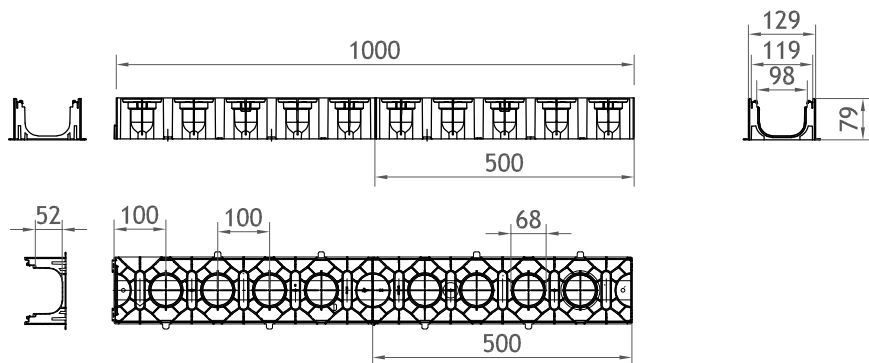

# ACO SELF Heksaline

ACO Heksaline	Art.br.
Kanal 1,0m	319200
Kanal 0,5m	38502

sa pocinkovanom rešetkom

sa plastičnom rešetkom

sa inox podužnom rešetkom

sa l.gvozdenom rešetkom

ACO SELF Heksaline kanal za linijsko odvodnjavanje objekta, napravljen od plastike-polipropilen PP za klasu opterećenja A15, dužine elemenata 100cm, u skladu sa EN 1433.

ACO Euroline	Art.br.
Vertikalni priključak DN100	19286
Korpica za lišće	319282
Elemen za ugaonu vezu	319289

ACO SELF Heksaline vertikalni priključak DN100

ACO SELF Heksaline korpica za lišće

ACO SELF Heksaline elemen za ugaonu vezu

ACO SELF Euroline čeonu poklopac za zatvaranje kanala i sa horizontalni priključkom DN100

ACO Euroline	Art.br.
Čeonu poklopac	319288
Čeonu poklopac DN100	319289

Sistem linijskog odvodnjavanja: