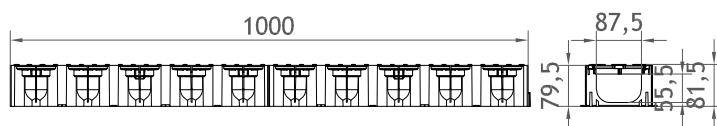

# ACO SELF Heksaline

ACO Heksaline	Art.br.
Kanal 1,0m	319200
Kanal 0,5m	38502

sa pocinkovanom rešetkom

sa plastičnom rešetkom

sa inox podužnom rešetkom

sa l.gvozdenom rešetkom

ACO SELF Heksaline kanal za linijsko odvodnjavanje objekta, napravljen od plastike-polipropilen PP za klasu opterećenja A15, dužine elemenata 100cm, u skladu sa EN 1433.

ACO Euroline	Art.br.
Vertikalni priključak DN100	19286
Korpica za lišće	319282
Elemen za ugaonu vezu	319289

ACO SELF Heksaline vertikalni priključak DN100

ACO SELF Heksaline korpica za lišće

ACO SELF Heksaline elemen za ugaonu vezu