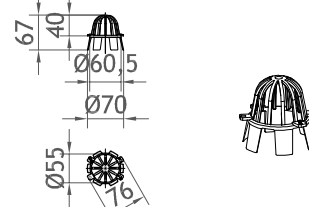

# ACO SELF Heksaline

ACO Heksaline	Art.br.
Kanal 1,0m	319200
Kanal 0,5m	38502

sa pocinkovanom rešetkom

sa plastičnom rešetkom

sa inox podužnom rešetkom

sa l.gvozdenom rešetkom

ACO SELF Heksaline kanal za linijsko odvodnjavanje objekta, napravljen od plastike-polipropilen PP za klasu opterećenja A15, dužine elemenata 100cm, u skladu sa EN 1433.

ACO Euroline	Art.br.
Vertikalni priključak DN100	19286
Korpica za lišće	319282
Elemen za ugaonu vezu	319289

ACO SELF Heksaline vertikalni priključak DN100

ACO SELF Heksaline korpica za lišće

ACO SELF Heksaline elemen za ugaonu vezu