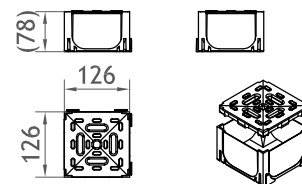

ACO Euroline	Art.br.
Vertikalni priključak DN100	19286
Korpica za lišće	319282
Elemen za ugaonu vezu	319289

ACO SELF Heksaline vertikalni priključak DN100

ACO SELF Heksaline korpica za lišće

ACO SELF Heksaline elemen za ugaonu vezu