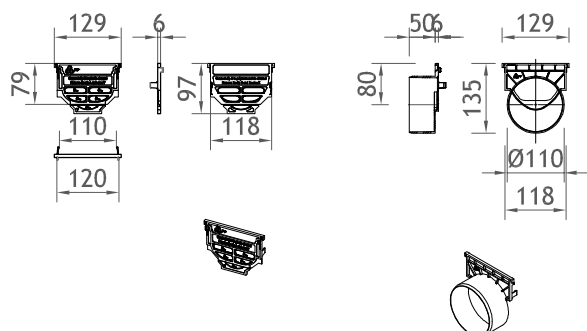

# ACO SELF Heksaline

ACO Heksaline	Art.br.
Kanal 1,0m	319200
Kanal 0,5m	38502

sa pocinkovanom rešetkom

sa plastičnom rešetkom

sa inox podužnom rešetkom

sa l.gvozdenom rešetkom

ACO SELF Heksaline kanal za linijsko odvodnjavanje objekta, napravljen od plastike-polipropilen PP za klasu opterećenja A15, dužine elemenata 100cm, u skladu sa EN 1433.

ACO Euroline	Art.br.
Vertikalni priključak DN100	19286
Korpica za lišće	319282
Elemen za ugaonu vezu	319289

ACO SELF Heksaline vertikalni priključak DN100

ACO SELF Heksaline korpica za lišće

ACO SELF Heksaline elemen za ugaonu vezu

ACO SELF Euroline čeonu poklopac za zatvaranje kanala i sa horizontalni priključkom DN100

ACO Euroline	Art.br.
Čeonu poklopac	319288
Čeonu poklopac DN100	319289

Sistem linijskog odvodnjavanja: