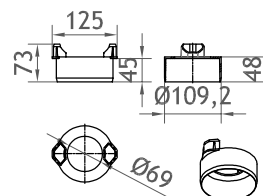

# ACO SELF Heksaline

ACO Heksaline	Art.br.
Kanal 1,0m	319200
Kanal 0,5m	38502

sa pocinkovanom rešetkom

sa plastičnom rešetkom

sa inox podužnom rešetkom

sa l.gvozdenom rešetkom

ACO SELF Heksaline kanal za linijsko odvodnjavanje objekta, napravljen od plastike-polipropilen PP za klasu opterećenja A15, dužine elemenata 100cm, u skladu sa EN 1433.

ACO Euroline	Art.br.
Vertikalni priključak DN100	19286
Korpica za lišće	319282
Elemen za ugaonu vezu	319289

ACO SELF Heksaline vertikalni priključak DN100

ACO SELF Heksaline korpica za lišće

ACO SELF Heksaline elemen za ugaonu vezu