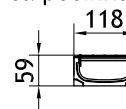

# ACO SELF Euroline 55

ACO Euroline 55	Art.br.
Kanal 1,0m	810000

sa pocinkovanim rešetkom  
A15

sa plastičnim rešetkom  
A15

sa inox podužnom rešetkom  
A15

sa l.gvozdenom rešetkom  
B125

ACO SELF Euroline 55 kanal za linijsko odvodnjavanje objekta, napravljen od polimerbetona za klasu opterećenja B125, dužine elemenata 100cm, u skladu sa EN 1433.