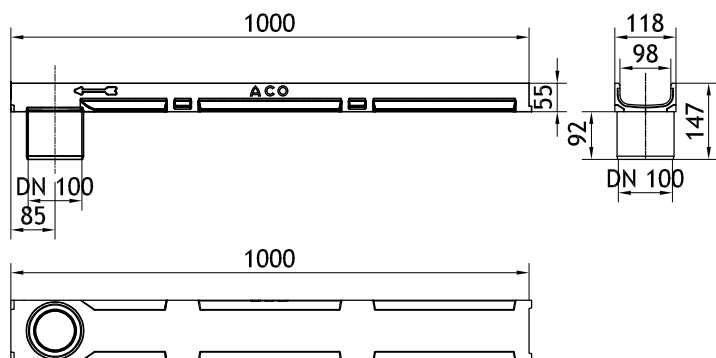

# ACO SELF Euroline 55

ACO Euroline 55	Art.br.
Kanal 1,0m	810000

sa pocinkovanim rešetkom  
A15

sa plastičnim rešetkom  
A15

sa inox podužnom rešetkom  
A15

sa l.gvozdenom rešetkom  
B125

ACO SELF Euroline 55 kanal za linijsko odvodnjavanje objekta, napravljen od polimerbetona za klasu opterećenja B125, dužine elemenata 100cm, u skladu sa EN 1433.

ACO SELF Euroline 55 kanal 1m sa vertikalnim izlivom DN100

ACO Euroline 55	Art.br.
Kanal 1,0m sa DN100	810010

ACO SELF Euroline sabirno okno

ACO Euroline	Art.br.
Saborno okno	38503

ACO SELF Euroline 55 čeonni poklopac sa horizontalni priključkom DN50

ACO Euroline 55	Art.br.
Čeonni poklopac	810200
Čeonni poklopac DN50	416981
Sifon za kanal	01666

Sistem linijskog odvodnjavanja: