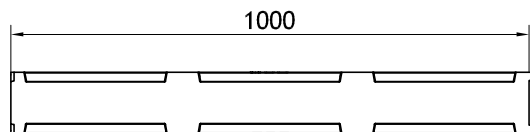

# ACO SELF Euroline 55

ACO Euroline 55	Art.br.
Kanal 1,0m	810000

sa pocinkovanim rešetkom  
A15

sa plastičnim rešetkom  
A15

sa inox podužnom rešetkom  
A15

sa l.gvozdenom rešetkom  
B125

ACO SELF Euroline 55 kanal za linijsko odvodnjavanje objekta, napravljen od polimerbetona za klasu opterećenja B125, dužine elemenata 100cm, u skladu sa EN 1433.

ACO SELF Euroline 55 kanal 1m sa vertikalnim izlivom DN100

ACO Euroline 55	Art.br.
Kanal 1,0m sa DN100	810010

ACO SELF Euroline sabirno okno

ACO Euroline	Art.br.
Saborno okno	38503

ACO SELF Euroline 55 čeonni poklopac sa horizontalni priključkom DN50