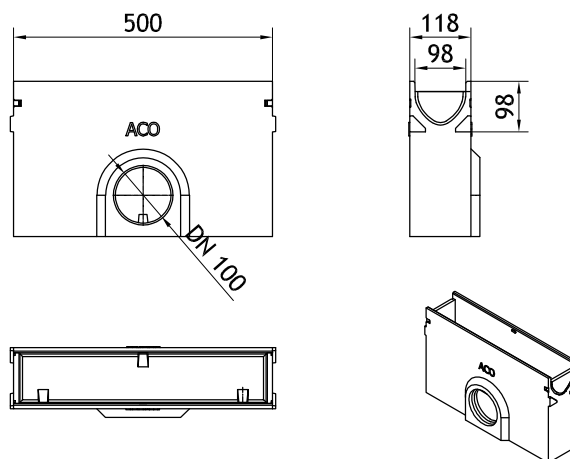

# ACO SELF Euroline 55

ACO Euroline 55	Art.br.
Kanal 1,0m	810000

sa pocinkovanim rešetkom  
A15

sa plastičnim rešetkom  
A15

sa inox podužnom rešetkom  
A15

sa l.gvozdenom rešetkom  
B125

ACO SELF Euroline 55 kanal za linijsko odvodnjavanje objekta, napravljen od polimerbetona za klasu opterećenja B125, dužine elemenata 100cm, u skladu sa EN 1433.

ACO SELF Euroline 55 kanal 1m sa vertikalnim izlivom DN100

ACO Euroline 55	Art.br.
Kanal 1,0m sa DN100	810010

ACO SELF Euroline sabirno okno

ACO Euroline	Art.br.
Saborno okno	38503

ACO SELF Euroline 55 čeonni poklopac sa horizontalni priključkom DN50

ACO Euroline 55	Art.br.
Čeonni poklopac	810200
Čeonni poklopac DN50	416981
Sifon za kanal	01666

Sistem linijskog odvodnjavanja: