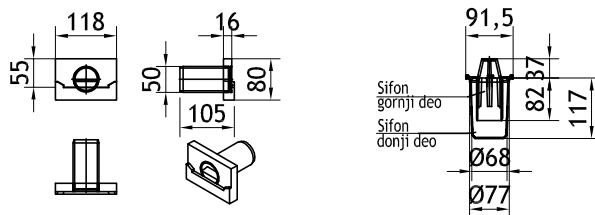

# ACO SELF Euroline 55

ACO Euroline 55	Art.br.
Kanal 1,0m	810000

sa pocinkovanim rešetkom  
A15

sa plastičnim rešetkom  
A15

sa inox podužnom rešetkom  
A15

sa l.gvozdenom rešetkom  
B125

ACO SELF Euroline 55 kanal za linijsko odvodnjavanje objekta, napravljen od polimerbetona za klasu opterećenja B125, dužine elemenata 100cm, u skladu sa EN 1433.

ACO SELF Euroline 55 kanal 1m sa vertikalnim izlivom DN100

ACO Euroline 55	Art.br.
Kanal 1,0m sa DN100	810010

ACO SELF Euroline sabirno okno

ACO Euroline	Art.br.
Saborno okno	38503

ACO SELF Euroline 55 čeonni poklopac sa horizontalni priključkom DN50