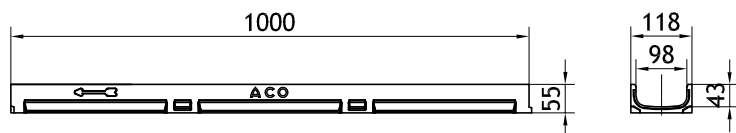

# ACO SELF Euroline 55

ACO Euroline 55	Art.br.
Kanal 1,0m	810000

sa pocinkovanim rešetkom  
A15

sa plastičnim rešetkom  
A15

sa inox podužnom rešetkom  
A15

sa l.gvozdenom rešetkom  
B125

ACO SELF Euroline 55 kanal za linijsko odvodnjavanje objekta, napravljen od polimerbetona za klasu opterećenja B125, dužine elemenata 100cm, u skladu sa EN 1433.

ACO SELF Euroline 55 kanal 1m sa vertikalnim izlivom DN100

ACO Euroline 55	Art.br.
Kanal 1,0m sa DN100	810010

ACO SELF Euroline sabirno okno

ACO Euroline	Art.br.
Saborno okno	38503

ACO SELF Euroline 55 čeonni poklopac sa horizontalni priključkom DN50