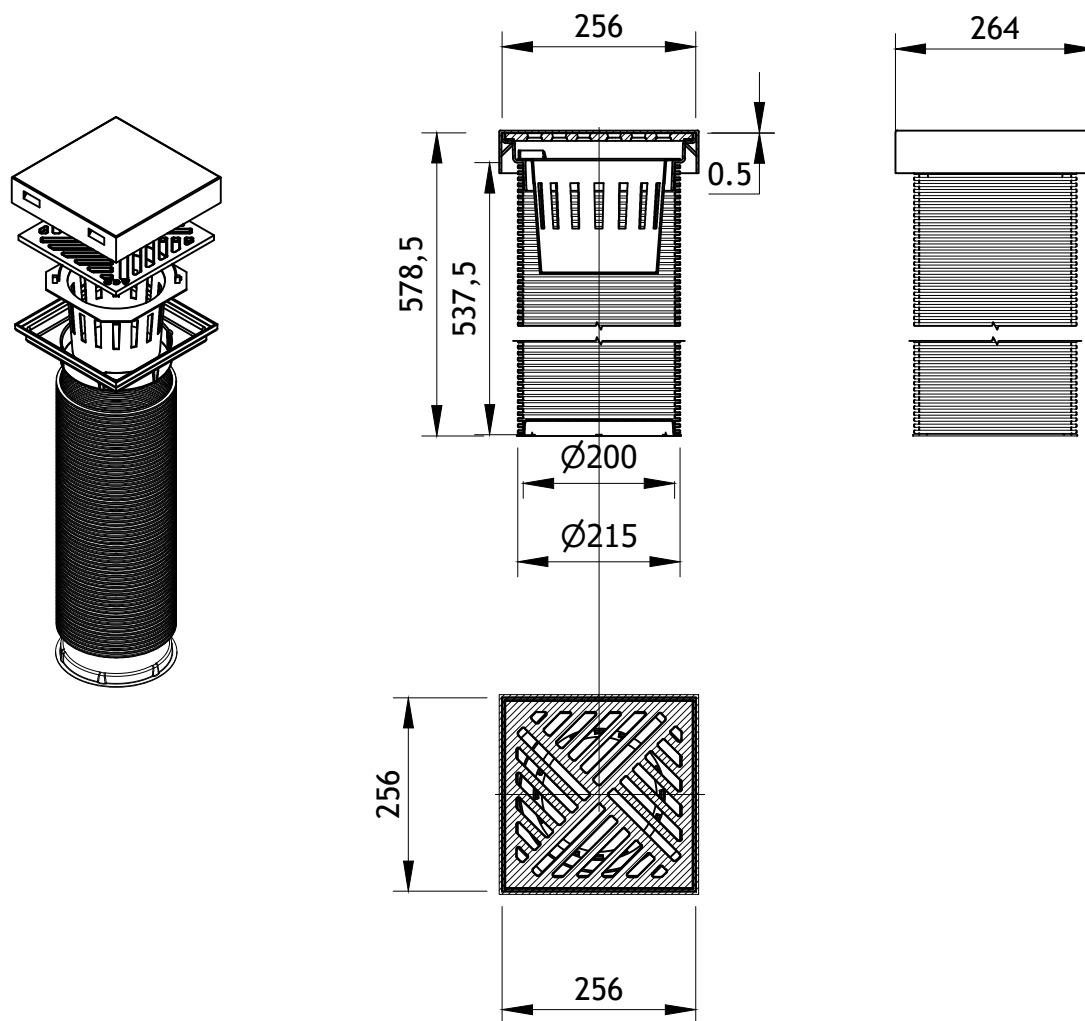

ACO SELF Infiltracioni dvorišni slivnik

ACO SELF Infiltracioni dvorišni slivnik od polipropilena sa rešetkom od livenog gvožđa, dim. 25,6 x 25,6 x 58 cm, sa koficom za otpad i drenažnom cevi fi 200mm, za klasu opterećenja A15 - Artikel br. 406481

ACO SELF Infiltracioni dvorišni slivnik od polipropilena sa rešetkom od polipropilena PP, dim. 25,6 x 25,6 x 58 cm, sa koficom za otpad i drenažnom cevi fi 200mm, za klasu opterećenja A15 - Artikel br. 406482