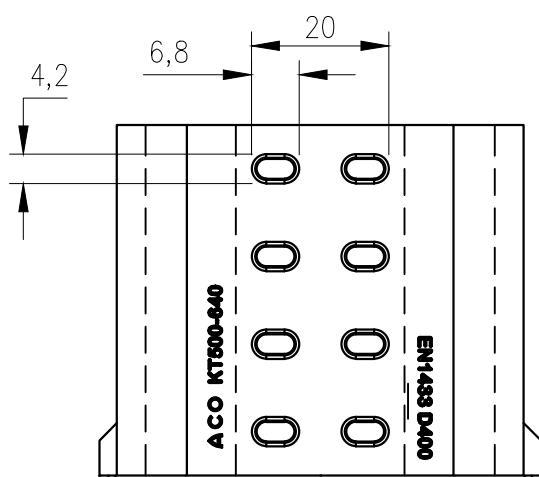

Einlaufseite

ACO građevinski elementi d.o.o.

Mala pruga 39a
11283 Beograd
www.aco.rs

razmera: R 1:10

NAZIV:

ACO PRO Klimatunnel KT500 0.5m visina 64cm sa ot