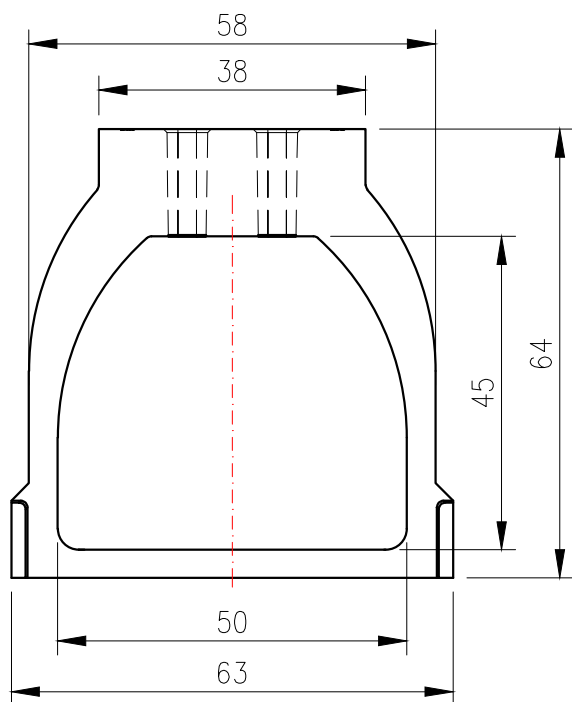

Einlaufseite

ACO građevinski elementi d.o.o.

Mala pruga 39a
11283 Beograd
www.aco.rs

razmera: R 1:10

NAZIV:

ACO PRO Klimatunnel KT500 0.5m visina 64cm sa ot