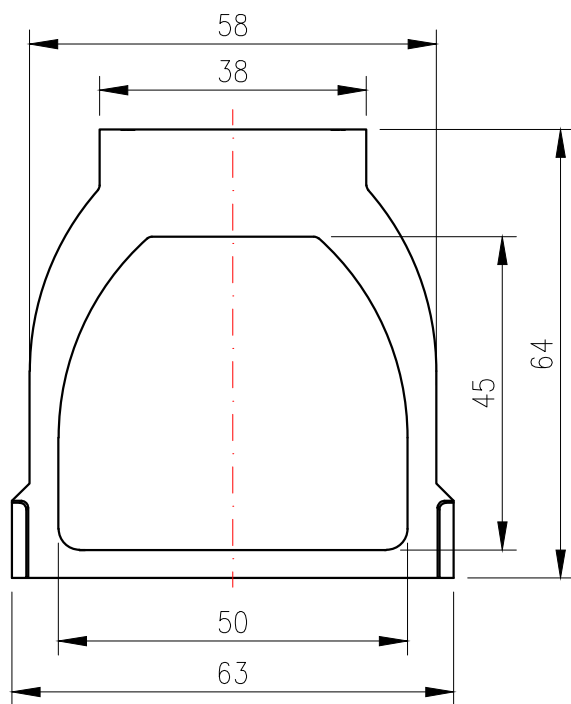

Einlaufseite

ACO građevinski elementi d.o.o.

Mala pruga 39a
11283 Beograd
www.aco.rs

razmera: R 1:10

NAZIV:

ACO PRO Klimatunnel KT500 0.5m visina 64cm bezot