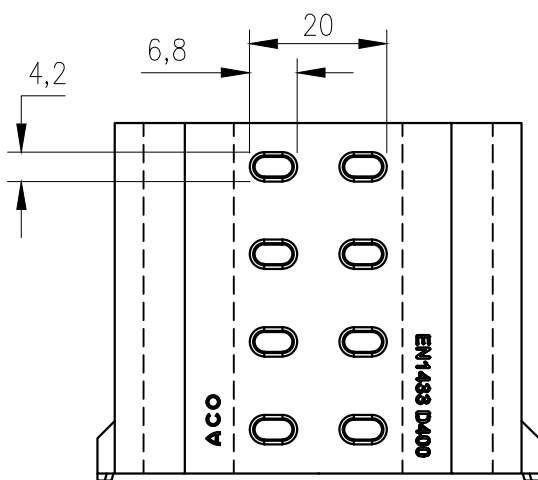

Einlaufseite

ACO građevinski elementi d.o.o.

Mala pruga 39a
11283 Beograd
www.aco.rs

razmera: R 1:10

NAZIV:

ACO PRO Klimatunnel KT500 0,5m visina 52cm sa ot