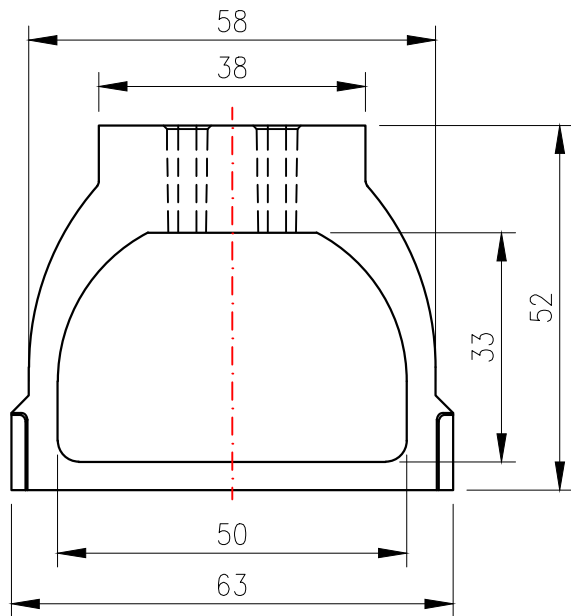

Einlaufseite

ACO građevinski elementi d.o.o.

Mala pruga 39a
11283 Beograd
www.aco.rs

razmera: R 1:10

NAZIV:

ACO PRO Klimatunnel KT500 0,5m visina 52cm sa ot