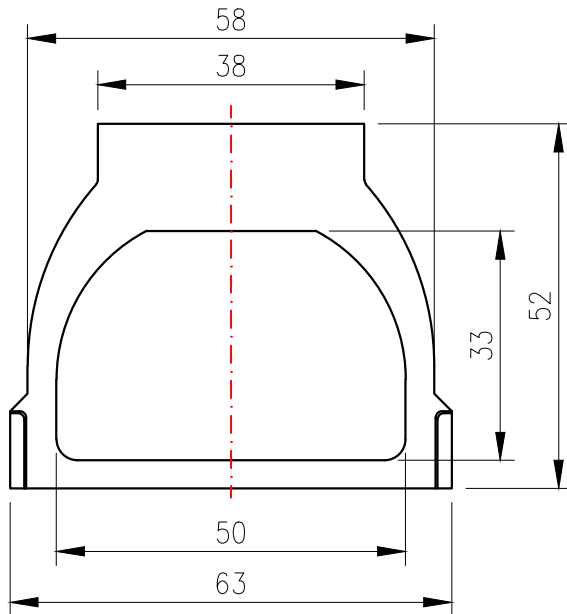

Einlaufseite

ACO građevinski elementi d.o.o.
Mala pruga 39a
11283 Beograd
www.aco.rs

razmera: R 1:10

NAZIV:

ACO PRO Klimatunnel KT500 0,5m visina 52cm bezot