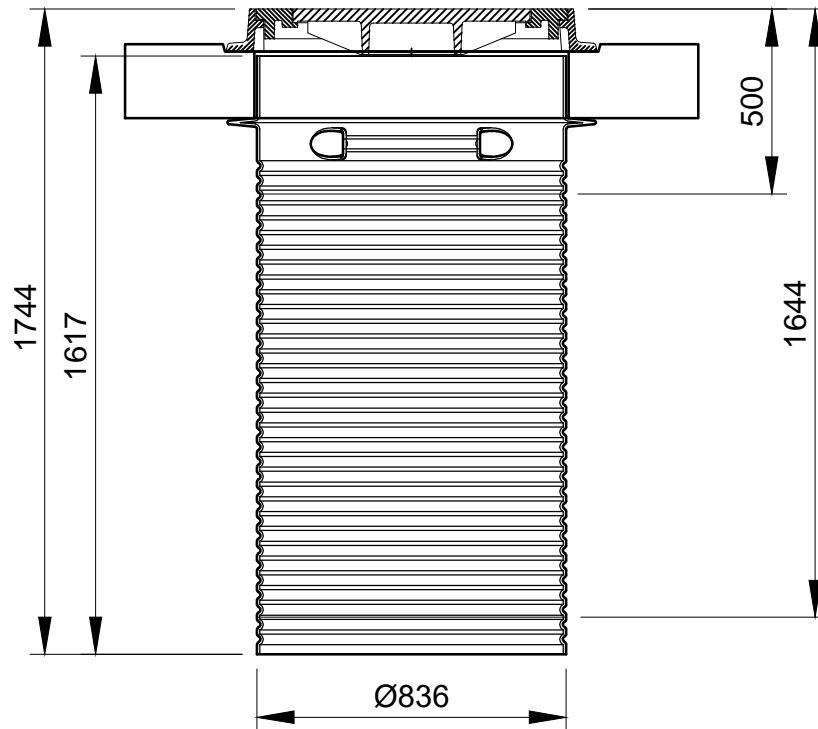

Dugo nadvišenje za separator:

Lipumax: 3300.14.02
Oleopator: 3301.14.02

Srednje nadvišenje za separator:

Lipumax: 3300.14.01
Oleopator: 3301.14.01

Kratko nadvišenje za separator:

Lipumax: 3300.14.00
Oleopator: 3301.14.00

Šifra artikla: 418905

Srednje nadvišenje za separator:

Šifra artikla: 418950

ACO Građevinski elementi d.o.o.

Mala pruga 39a
11283 Beograd
www.aco.rs

tel: +381(0)4141580
fax: +381(0)4141590
e-mail: aco@aco.rs

Bez rasteretne ploče

razmera:

R 1:20

NAZIV:

Nadvišenje za klasu opterećenja D400

Dugo nadvišenje za separator:

Šifra artikla: 418906

Srednje nadvišenje za separator: