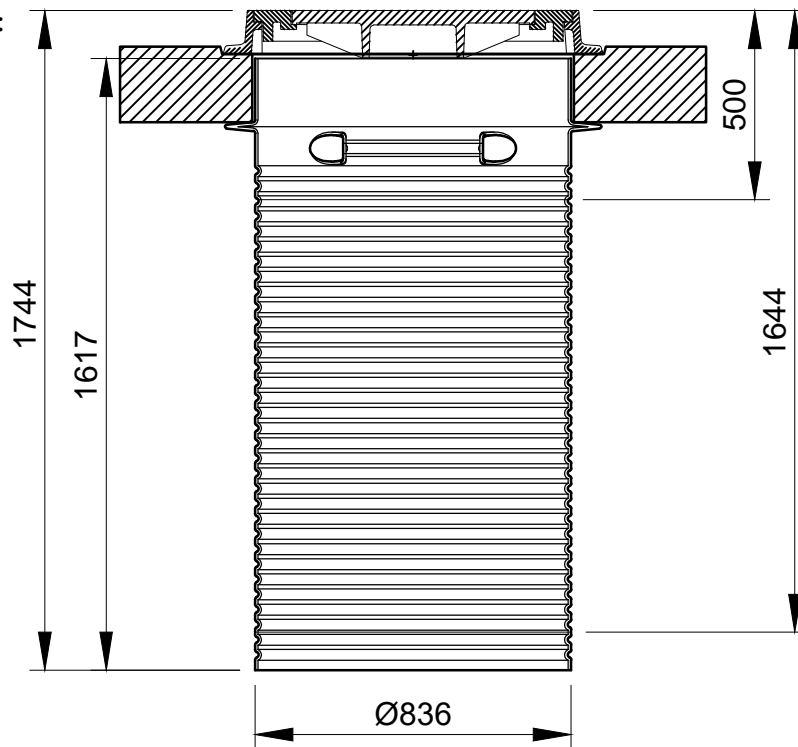

Bez rasteretne ploče

razmera:

R 1:20

NAZIV:

Nadvišenje za klasu opterećenja D400

Dugo nadvišenje za separator:

Šifra artikla: 418906

Srednje nadvišenje za separator: