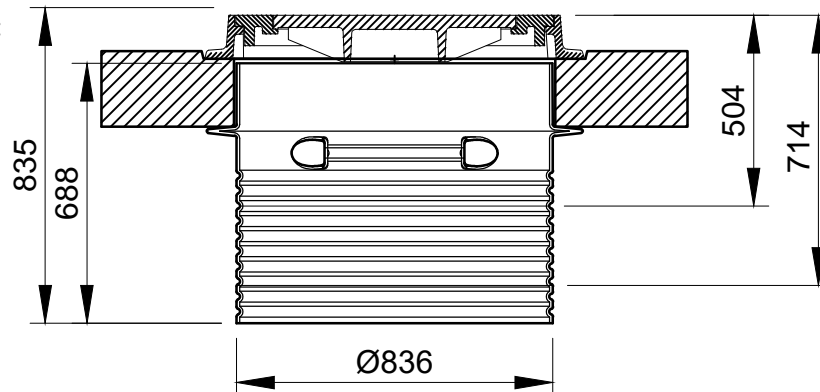

ACO Građevinski elementi d.o.o.

Mala pruga 39a
11283 Beograd
www.aco.rs

tel: +381(0)4141580
fax: +381(0)4141590
e-mail: aco@aco.rs

Sa rasteretnom pločom

razmera:

R 1:20

NAZIV:

Nadvišenje za klasu opterećenja D400