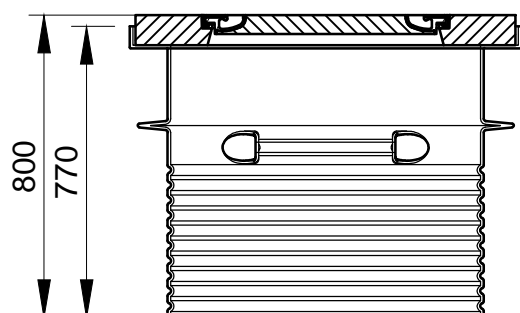

Dugo nadvišenje za separator:

Lipumax: 3300.14.02
Oleopator: 3301.14.02

Srednje nadvišenje za separator:

Lipumax: 3300.14.01
Oleopator: 3301.14.01

Kratko nadvišenje za separator:

Lipumax: 3300.14.00
Oleopator: 3301.14.00