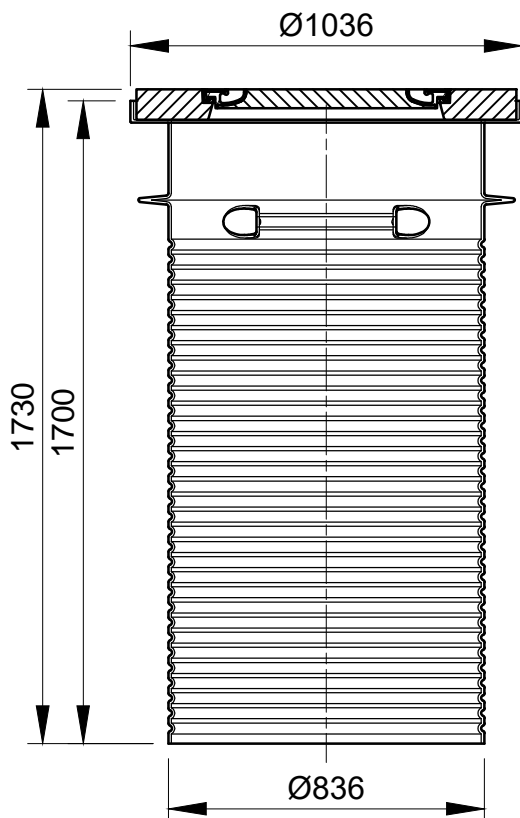

Dugo nadvišenje za separator:

Lipumax: 3300.14.02
Oleopator: 3301.14.02

Srednje nadvišenje za separator:

Lipumax: 3300.14.01
Oleopator: 3301.14.01

Kratko nadvišenje za separator:

Lipumax: 3300.14.00
Oleopator: 3301.14.00

Bez rasteretne ploče

razmera:

R 1:20

NAZIV:

Nadvišenje za klasu opterećenja D400

Dugo nadvišenje za separator:

Šifra artikla: 418906

Srednje nadvišenje za separator: