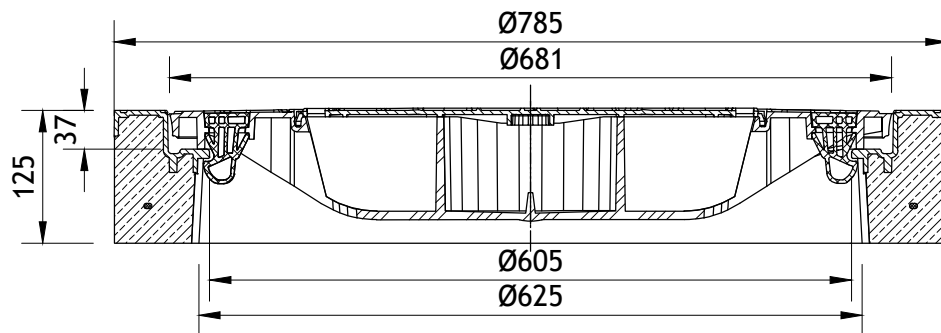

ACO SAKU šaht poklopac od kompozita, klasa opterećenja B125

	Art.-br.	težina (kg)
bez ventilacije	11874	54
sa ventilacijom	11873	54
vodonepropustan	7949	54

Šaht poklopci od kompozita

ACO SAKU š.poklopac B125