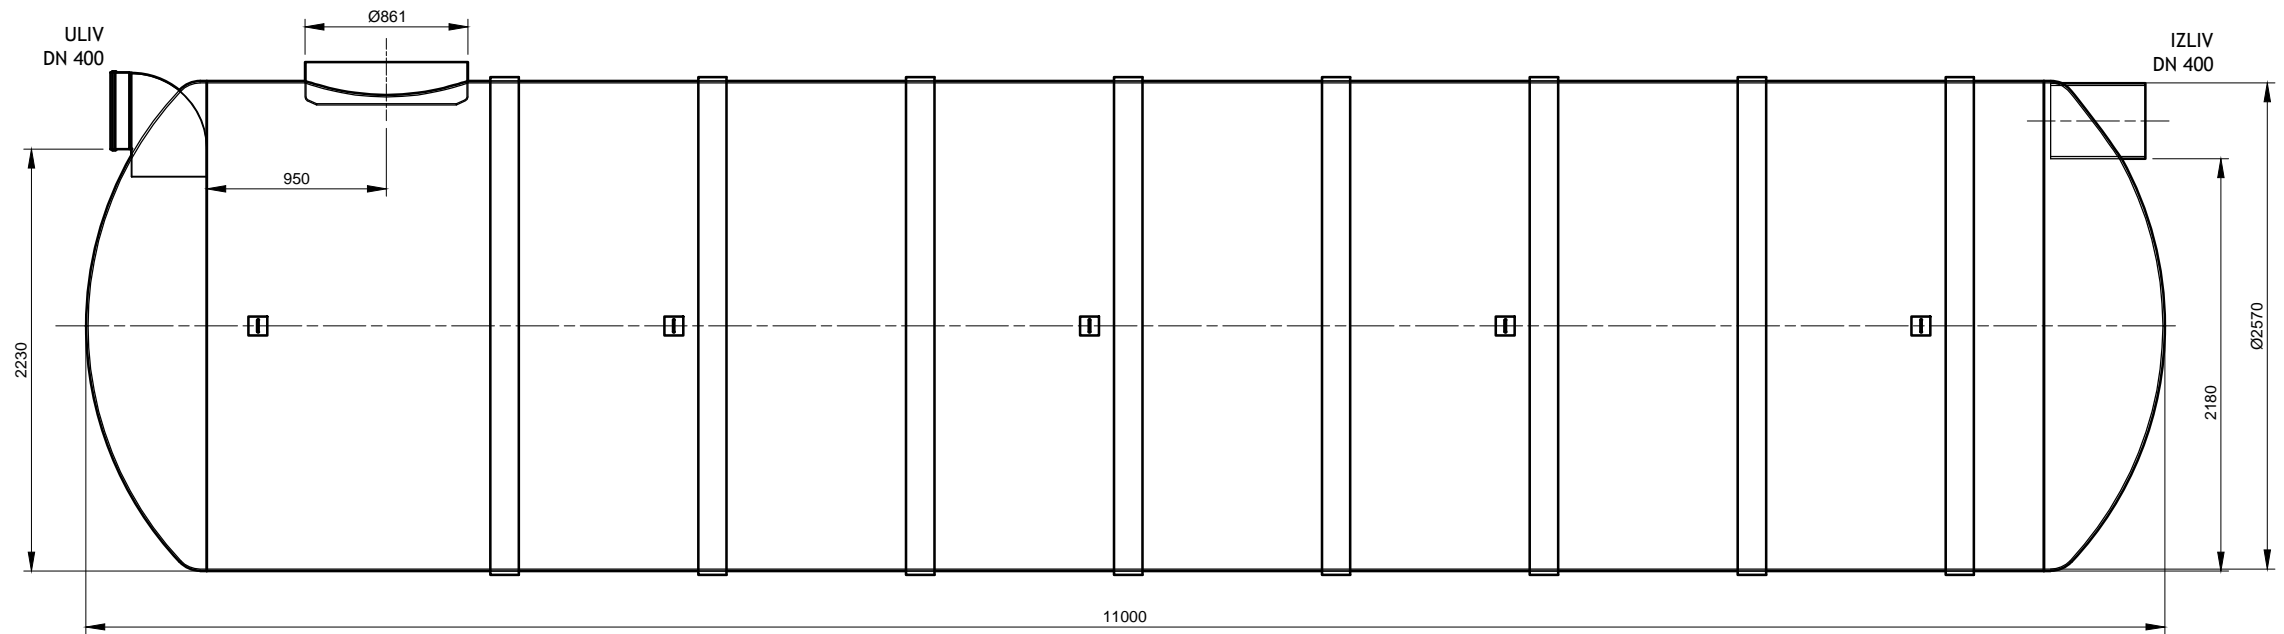

ORJENTACIONE VISINE PRILIKOM MONTAŽE:  
(sve mere prekontrolisati pre montaže)

ACO Građevinski elementi d.o.o.  
Mala pruga 39a tel: +381 (0)4141580  
11283 Beograd fax: +381 (0)4141590  
www.aco.rs e-mail: aco@aco.rs

šifra artikla:

12807.01

razmera:

R 1:40

NAZIV:  
**ACO SLUDGE TRAP G-H ST50000**